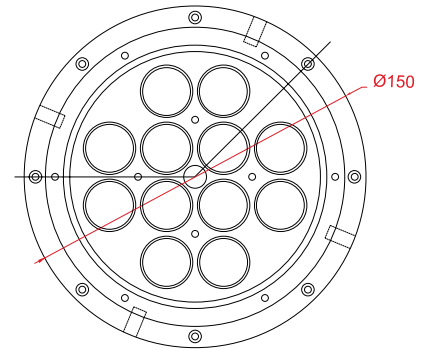

Sauna

& IR Kabinen

LED Farblichtleuchten