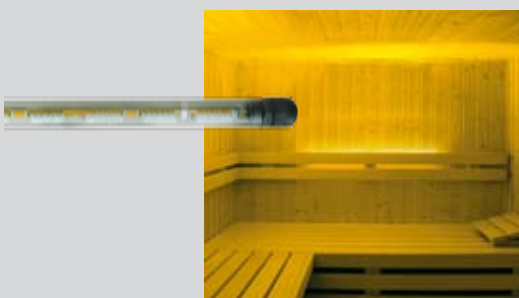

Sauna

& IR Kabinen
LED Farblichtleuchten

Netzteil mit neuem Steuerungsmodul

Infrarot-Fernbedienung
Netz: 230V 50 Hz
Maße: 160 x 110 x 55 mm
Betriebsfertig mit
Netzstecker

Sauna LED Rohrleuchte

Holzsockel,
PC - Rohrzylinder, diffus
Durchmesser 100 mm,
Rohrlänge 500 mm
Lieferumfang: Rohrleuchte,
Steuernetzteil, Fernbedienung

Sauna LED Farblichtpaneele

umlaufender Holzrahmen, platzsparend,
leichte Montage, LED Kanteneinspeisung
Spezial Plexiglas 10 bzw. 15 mm
Abmessungen: 650 x 450 x 38 mm
(480 x 480 x 38 mm mit Tastersteuerung)
Lieferumfang: Farblichtpaneel,
Steuernetzteil, Fernbedienung

Sauna LED Rundleuchte

platzsparend, leichte Montage
Polycarbonat weiß,
Durchmesser 300 mm,
Höhe 85 mm
Lieferumfang: Rundleuchte, Steuernetzteil,
Fernbedienung

Sauna LED Farblichtrrohr

für indirekte Beleuchtung zum Einbau
hinter Rückenlehnen
Polycarbonatrohr klar 1000 mm
Durchmesser 20 mm
Lieferumfang: 2 Rohre, Steuernetzteil,
Fernbedienung

Wir entwickeln **NEU** für Sie. **TECHNIK & DESIGN**

bocom
Lichttechnik

Sauna

& IR Kabinen

LED Farblichtleuchten

NEU

colorPIX beam 12

Hochleistungs- Farblicht-Rundstrahler für die Dampfsauna (IP44) mit externer Steuerung. Farbwechsel oder Farbanpassungen über Infrarot (bocom Fernbedienung).