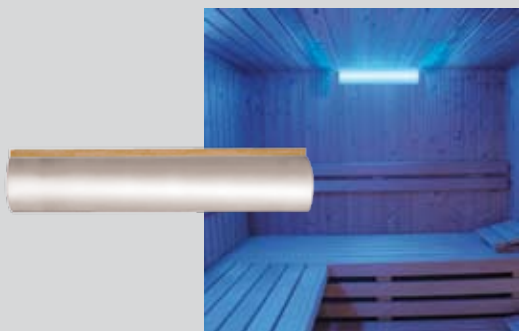

Sauna

& IR Kabinen
LED Farblichtleuchten

Netzteil mit neuem Steuerungsmodul

Infrarot-Fernbedienung
Netz: 230V 50 Hz
Maße: 160 x 110 x 55 mm
Betriebsfertig mit
Netzstecker

Sauna LED Rohrleuchte

Holzsockel,
PC - Rohrzylinder, diffus
Durchmesser 100 mm,
Rohrlänge 500 mm
Lieferumfang: Rohrleuchte,
Steuernetzteil, Fernbedienung

Sauna LED Farblichtpaneele

umlaufender Holzrahmen, platzsparend,
leichte Montage, LED Kanteneinspeisung
Spezial Plexiglas 10 bzw. 15 mm
Abmessungen: 650 x 450 x 38 mm
(480 x 480 x 38 mm mit Tastersteuerung)
Lieferumfang: Farblichtpaneel,
Steuernetzteil, Fernbedienung

Sauna LED Rundleuchte

platzsparend, leichte Montage
Polycarbonat weiß,
Durchmesser 300 mm,
Höhe 85 mm
Lieferumfang: Rundleuchte, Steuernetzteil,
Fernbedienung

Sauna LED Farblichtrrohr

für indirekte Beleuchtung zum Einbau
hinter Rückenlehnen
Polycarbonatrohr klar 1000 mm
Durchmesser 20 mm
Lieferumfang: 2 Rohre, Steuernetzteil,
Fernbedienung