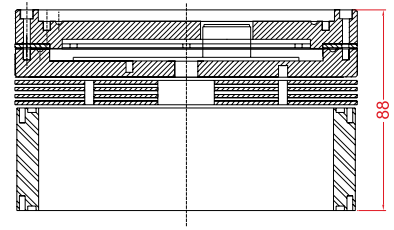

Sauna

& IR Kabinen

LED Farblichtleuchten