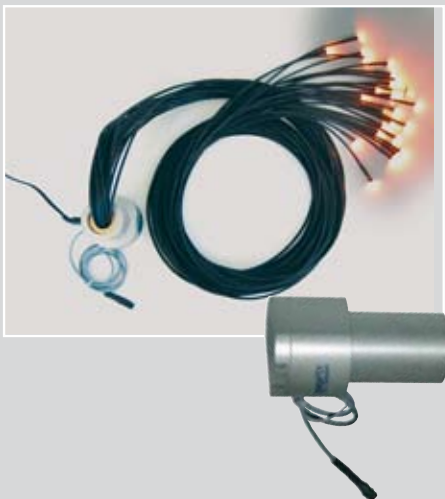

Kompaktprojektor mit hochflexibler LED - Faser für Sternenhimmel

integrierte Steuerung
LED-Faserlängen: je 2,5 m
LED - Anzahl: Standard 20 (max. 60)
Projektor: h 115 / d 65 mm