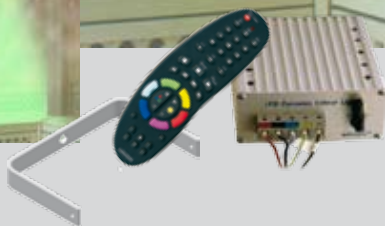

Sauna

& IR Kabinen
LED Farblichtleuchten

Netzteil mit neuem Steuerungsmodul

Infrarot-Fernbedienung
Netz: 230V 50 Hz
Maße: 160 x 110 x 55 mm
Betriebsfertig mit
Netzstecker

Sauna LED Rohrleuchte

Holzsockel,
PC - Rohrzylinder, diffus
Durchmesser 100 mm,
Rohrlänge 500 mm
Lieferumfang: Rohrleuchte,
Steuernetzteil, Fernbedienung

Sauna LED Rundleuchte

platzsparend, leichte Montage
Polycarbonat weiß,
Durchmesser 300 mm,
Höhe 85 mm
Lieferumfang: Rundleuchte, Steuernetzteil,
Fernbedienung

Sauna LED Farblichtrrohr

für indirekte Beleuchtung zum Einbau
hinter Rückenlehnen
Polycarbonatrohr klar 1000 mm
Durchmesser 20 mm
Lieferumfang: 2 Rohre, Steuernetzteil,
Fernbedienung

Wir entwickeln **NEU** für Sie. **TECHNIK & DESIGN**

bocom
Lichttechnik

Sauna

& IR Kabinen

LED Farblichtleuchten

NEU

colorPIX beam 12

Hochleistungs- Farblicht-Rundstrahler für die Dampfsauna (IP44) mit externer Steuerung. Farbwechsel oder Farbanpassungen über Infrarot (bocom Fernbedienung).

- 12 Hochleistungsdioden RGB
- 12 Watt Anschlusswert
- IP 44
- Ø 150mm
- Montagebügel

Netzteil mit neuem Steuerungsmodul

Infrarot-Fernbedienung
Netz: 230V 50 Hz
Maße: 160 x 110 x 55 mm
Betriebsfertig mit Netzstecker